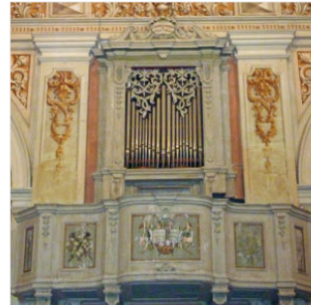

Organo di Pietro Agati, 1789 di Pistoia

Situato in Chiesa Parrocchiale Di S. Giacomo