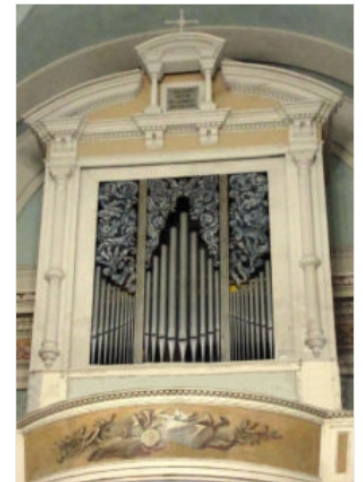

Organo Cacioli-Tronci, 1745

Situato in Chiesa dei SS. Prospero e Filippo

Organo di Pietro Agati, 1789 di Pistoia

Situato in Chiesa Parrocchiale Di S. Giacomo

Organo di Glauco Ghilardi, anno 2000

Situato in Chiesa di San Leonardo

Organo Agati-Tronci 1891

Situato in Chiesa delle Salesiane (Monastero della Visitazione)

Organo di Michelangelo Crudeli 1792

Situato in Pieve di S. Bartolomeo

Agati-Tronci 1892 - Fratelli Marin 1963

Situato in Chiesa di S. Sebastiano a Piuveca