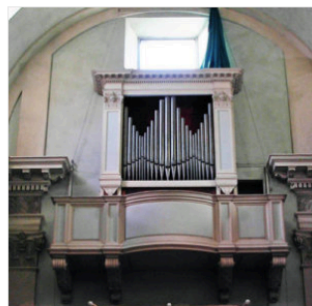

Organo Agati-Tronci 1891

Organo di Michelangelo Crudeli 1792

Situato in Pieve di S. Bartolomeo